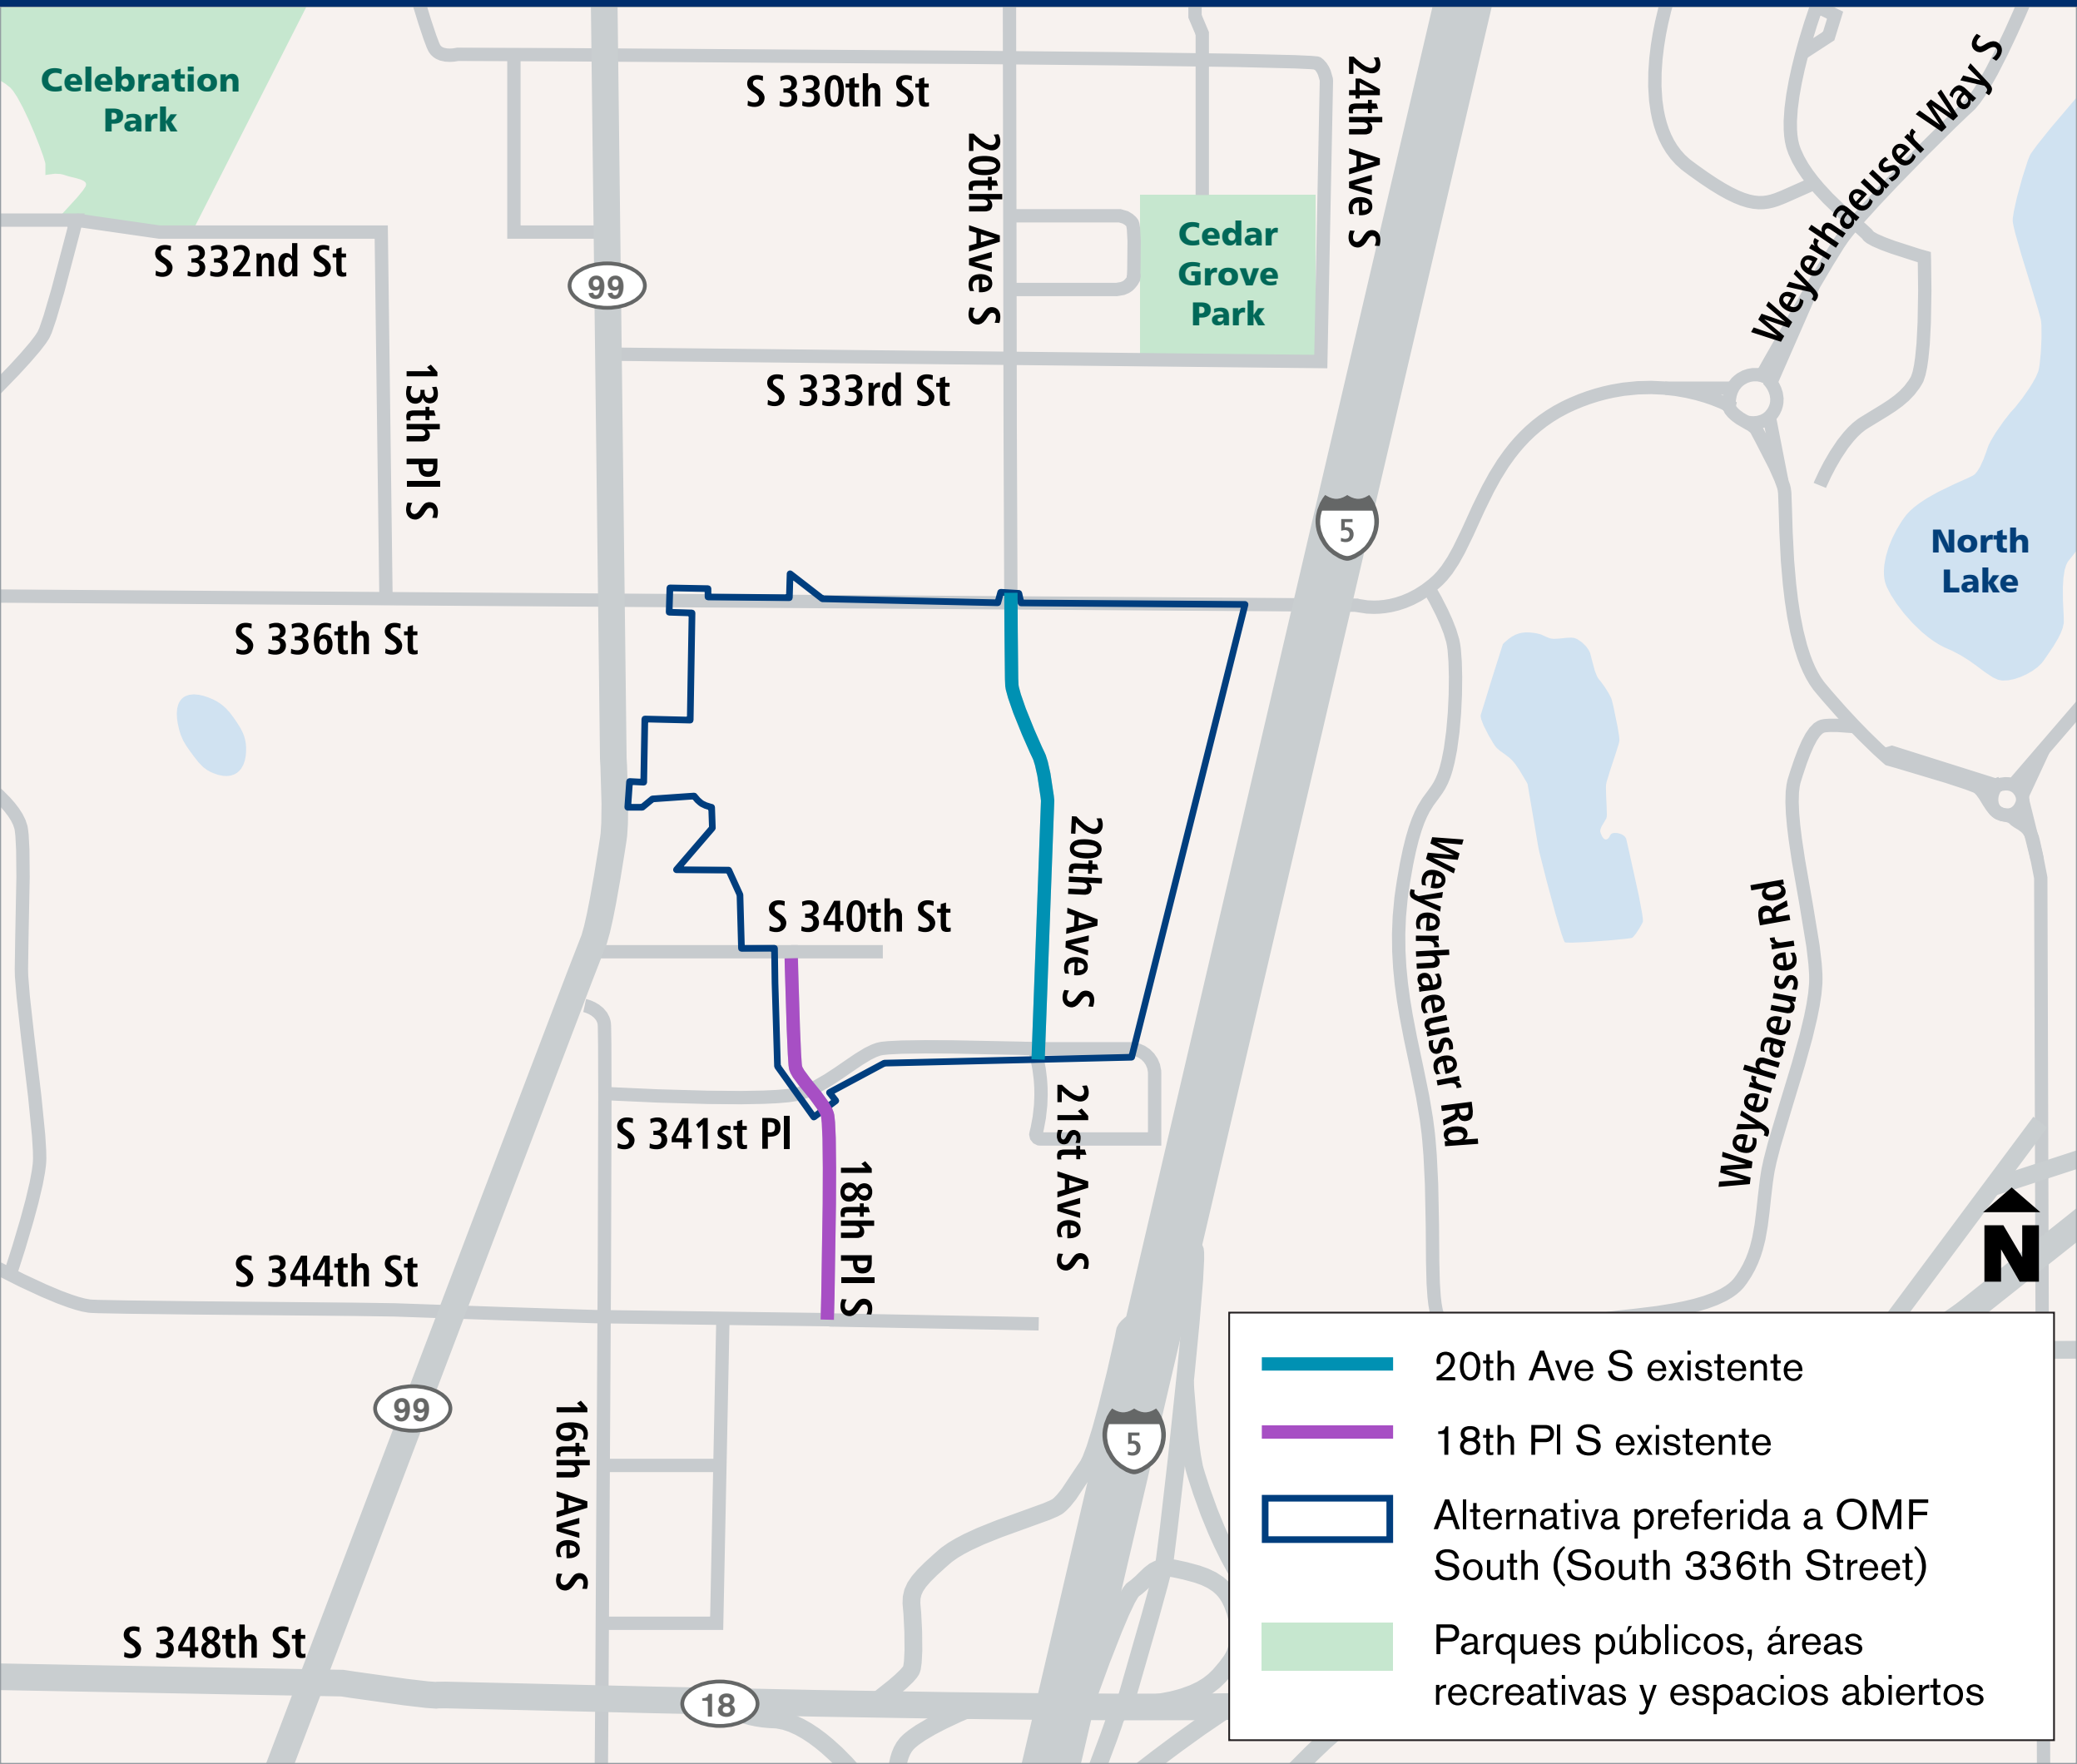

Inmediaciones del proyecto

-  20th Ave S existente
-  18th Pl S existente
-  Alternativa preferida a OMF South (South 336th Street)
-  Parques públicos, áreas recreativas y espacios abiertos