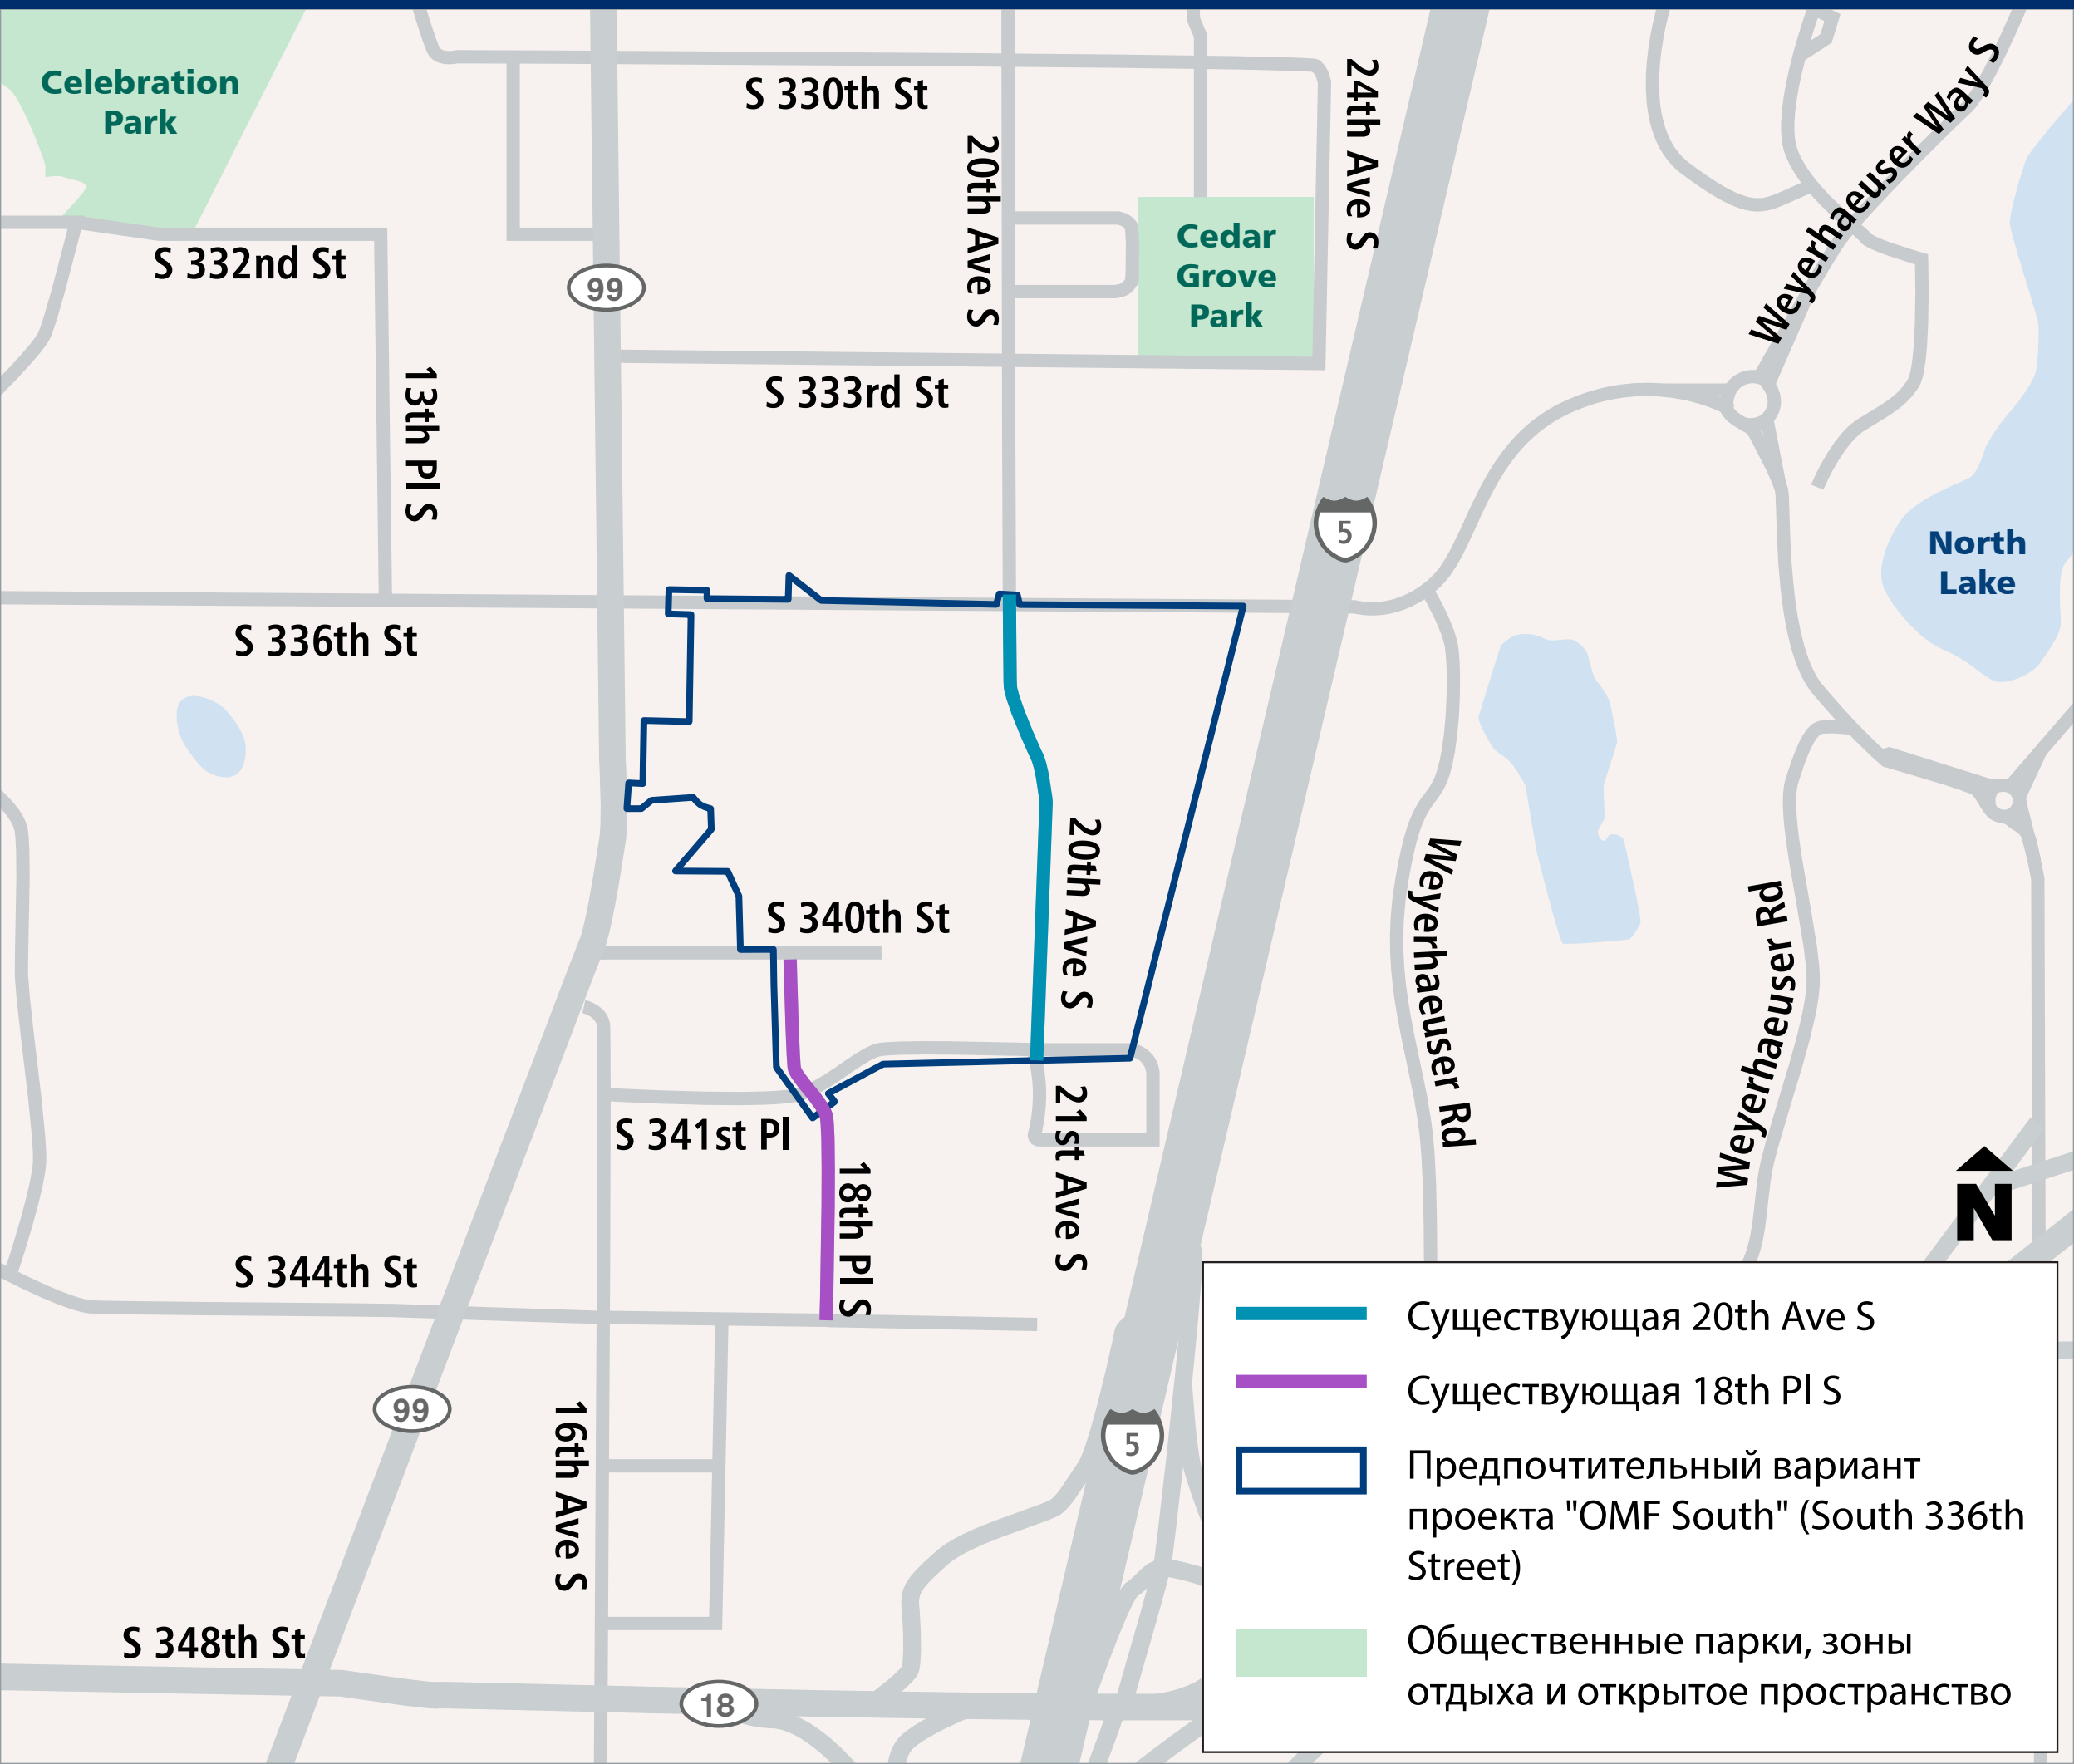

# Прилегающие к месту проекта территории

-  Существующая 20th Ave S
-  Существующая 18th Pl S
-  Предпочтительный вариант проекта "OMF South" (South 336th Street)
-  Общественные парки, зоны отдыха и открытое пространство