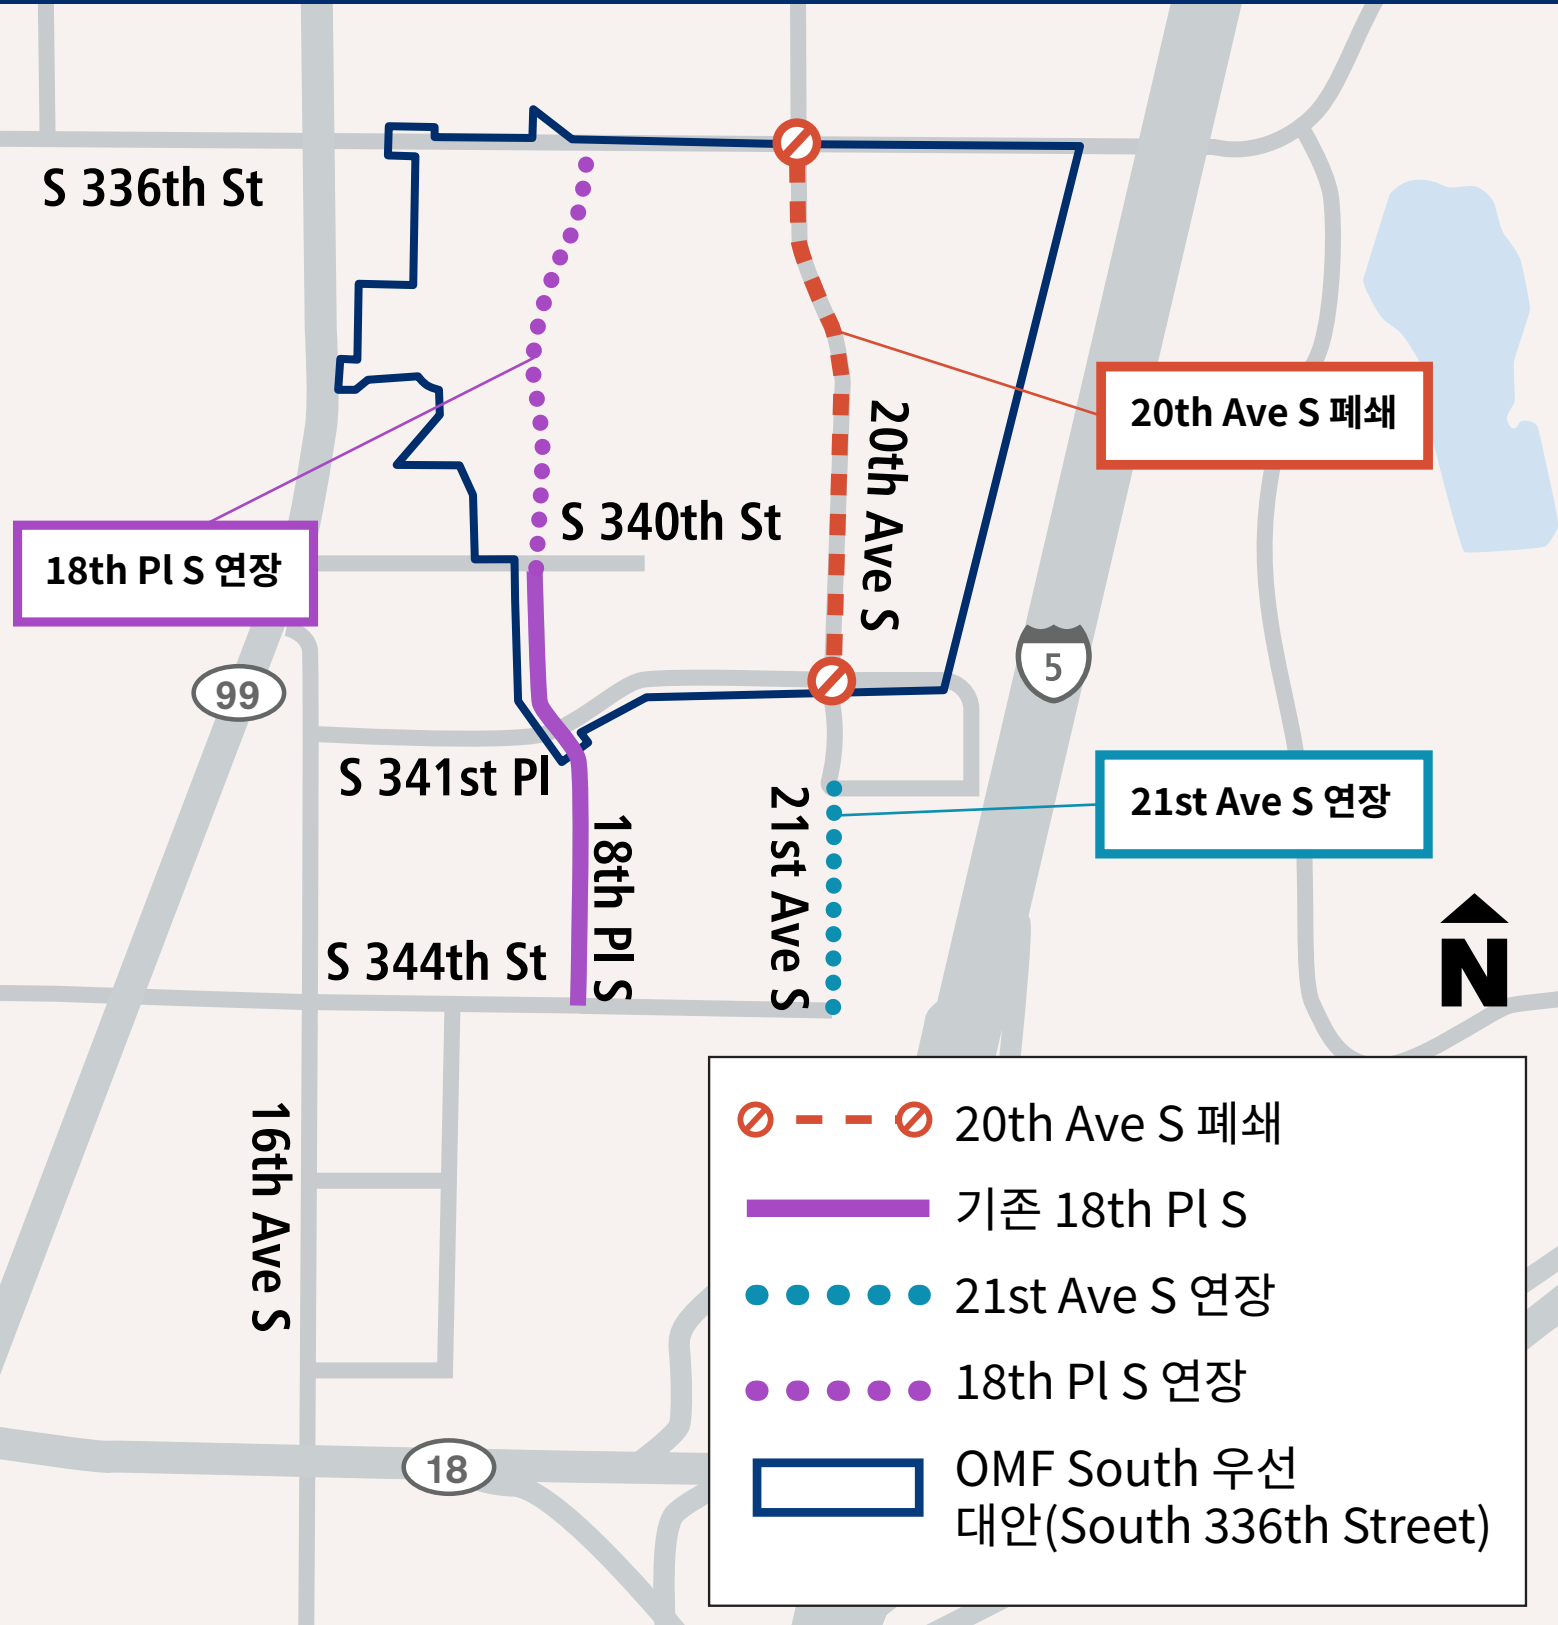

# 도로 변경 제안

⊘ - - ⊘ 20th Ave S 폐쇄

— 기존 18th Pl S

••••• 21st Ave S 연장

••••• 18th Pl S 연장

▭ OMF South 우선 대안(South 336th Street)